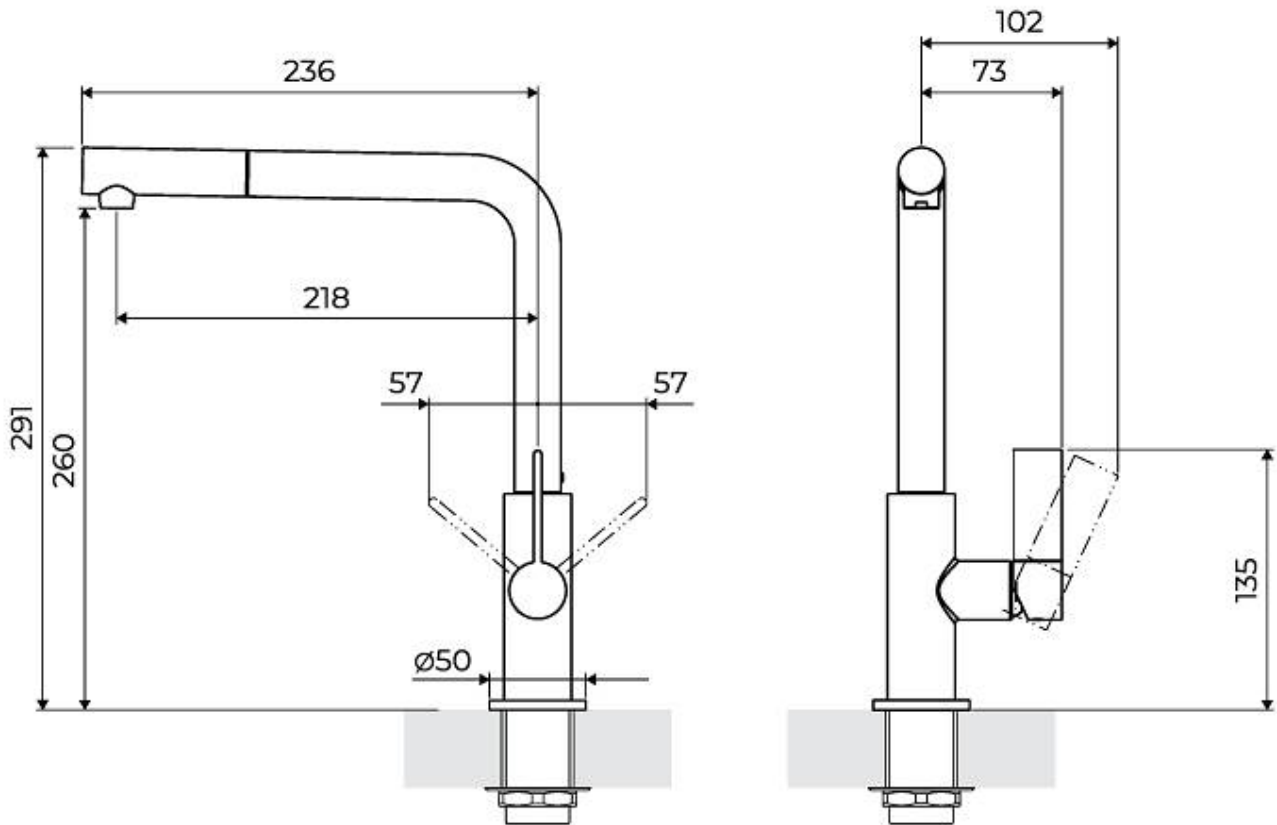

Ángulo de rotación

360°

Base de apoyo \varnothing 50mm

Cartucho Con discos cerámicos

Orificio monomando \varnothing 35mm

Espacio posterior 35mm

Espesor máx encimera 40 mm

DIBUJOS TÉCNICOS